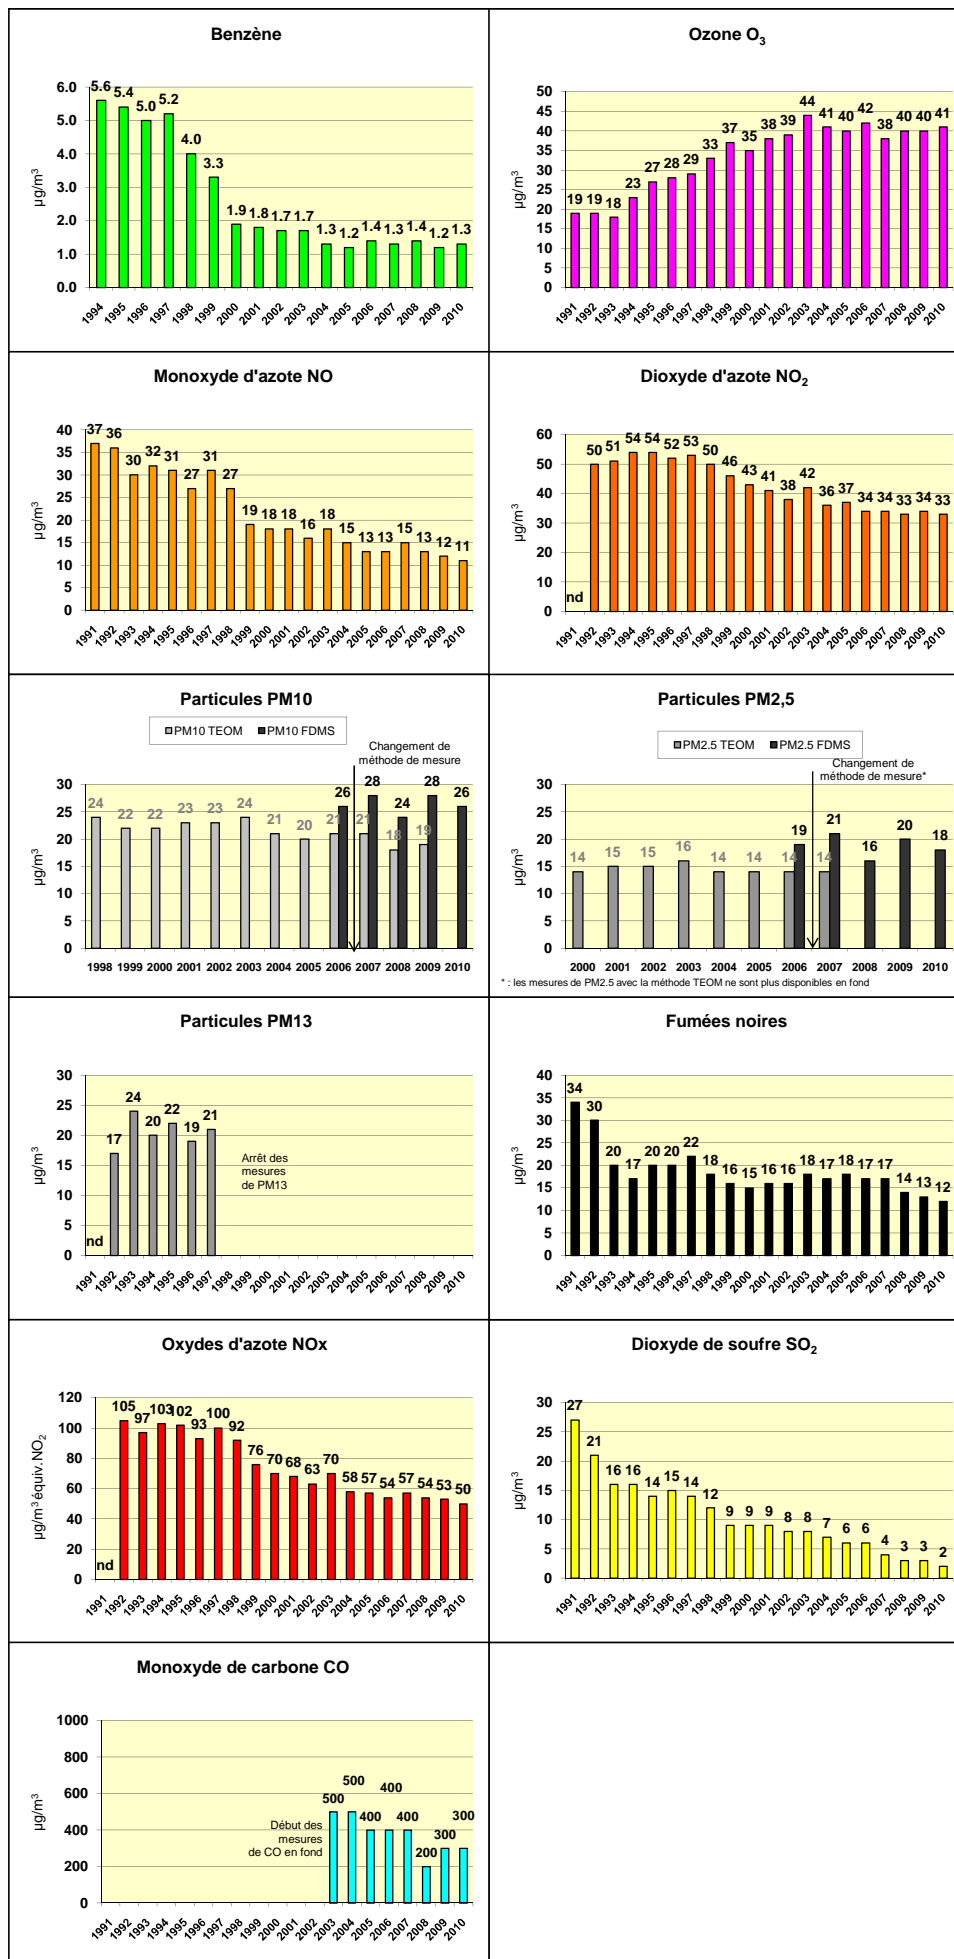

NIVEAUX MOYENS ANNUELS EN AGGLOMERATION PARISIENNE DE 1991 A 2010
Echantillon évolutif de stations urbaines et périurbaines

nd = non disponible